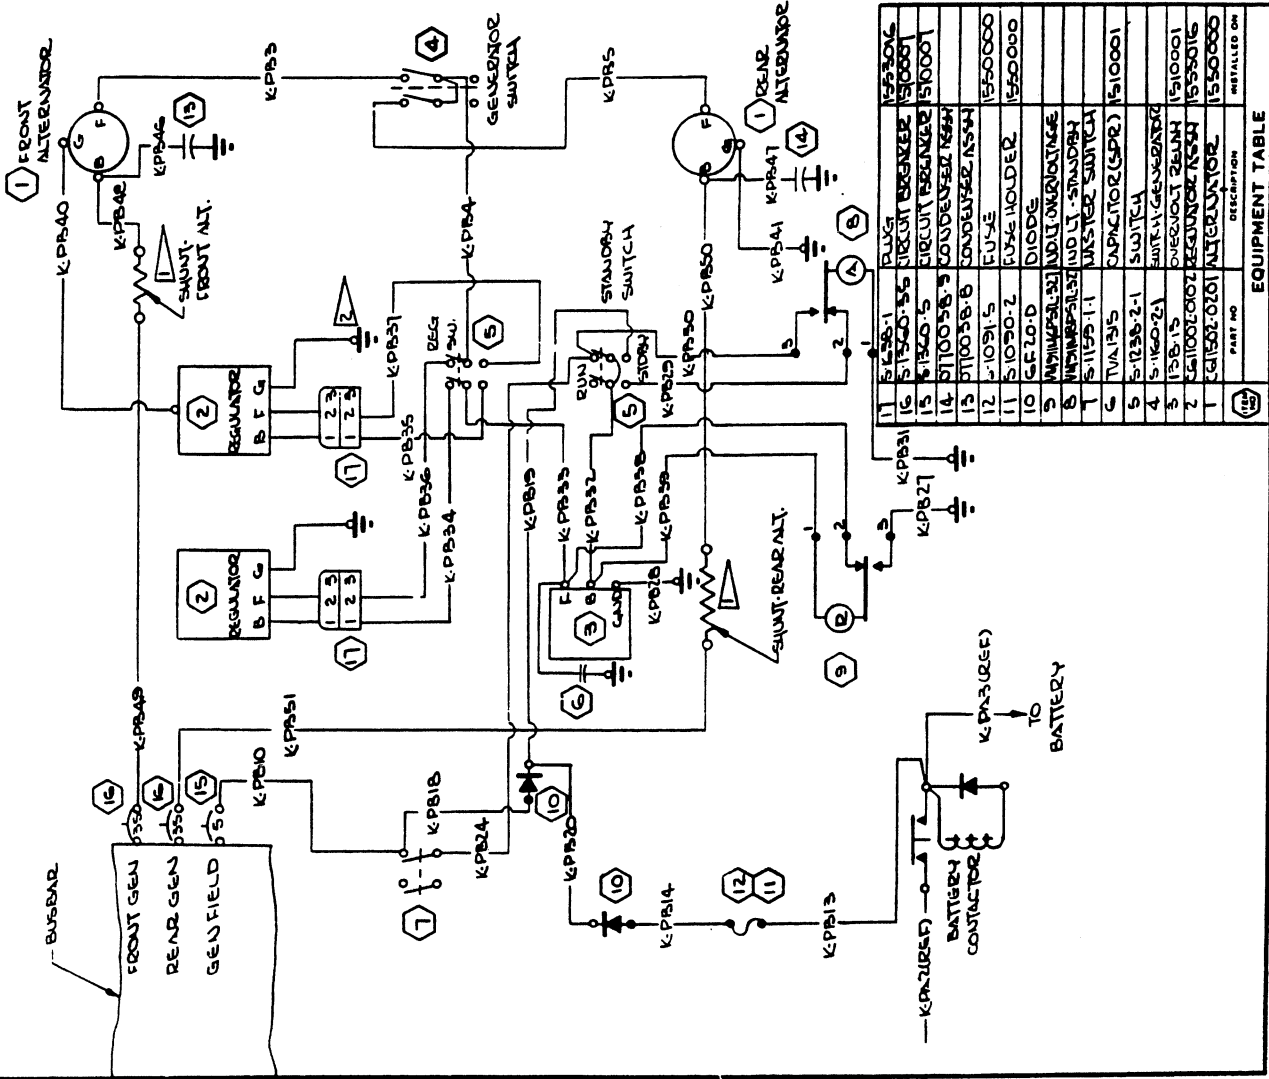

REV	DATE	BY	CHKD

REVISION

CON
LET

INACTIVE:
TRF SER. 37-0745-0226
CENTRAL OFFICE

WIRE NO	LG	MATERIAL	TERMINALS
10	10	51821310	51821310
11	11	51821311	51821311
12	12	51821312	51821312
13	13	51821313	51821313
14	14	51821314	51821314
15	15	51821315	51821315
16	16	51821316	51821316
17	17	51821317	51821317
18	18	51821318	51821318
19	19	51821319	51821319
20	20	51821320	51821320
21	21	51821321	51821321
22	22	51821322	51821322
23	23	51821323	51821323
24	24	51821324	51821324
25	25	51821325	51821325
26	26	51821326	51821326
27	27	51821327	51821327
28	28	51821328	51821328
29	29	51821329	51821329
30	30	51821330	51821330
31	31	51821331	51821331
32	32	51821332	51821332
33	33	51821333	51821333
34	34	51821334	51821334
35	35	51821335	51821335
36	36	51821336	51821336
37	37	51821337	51821337
38	38	51821338	51821338
39	39	51821339	51821339
40	40	51821340	51821340
41	41	51821341	51821341
42	42	51821342	51821342
43	43	51821343	51821343
44	44	51821344	51821344
45	45	51821345	51821345
46	46	51821346	51821346
47	47	51821347	51821347
48	48	51821348	51821348
49	49	51821349	51821349
50	50	51821350	51821350

WIRE TABLE

NAME	DATE	TITLE
1180263	7-15-66	WIRING DIAGRAM—
1180263	7-15-66	ALTERNATOR SYSTEM—
1180263	7-15-66	38 AMP (FORD)
CHECK	11/10/66	1570000
PREP	11/10/66	REV: 42.4
APPROVED BY	4814482	MODEL: 351B
PART NO	DESCRIPTION	REMARKS